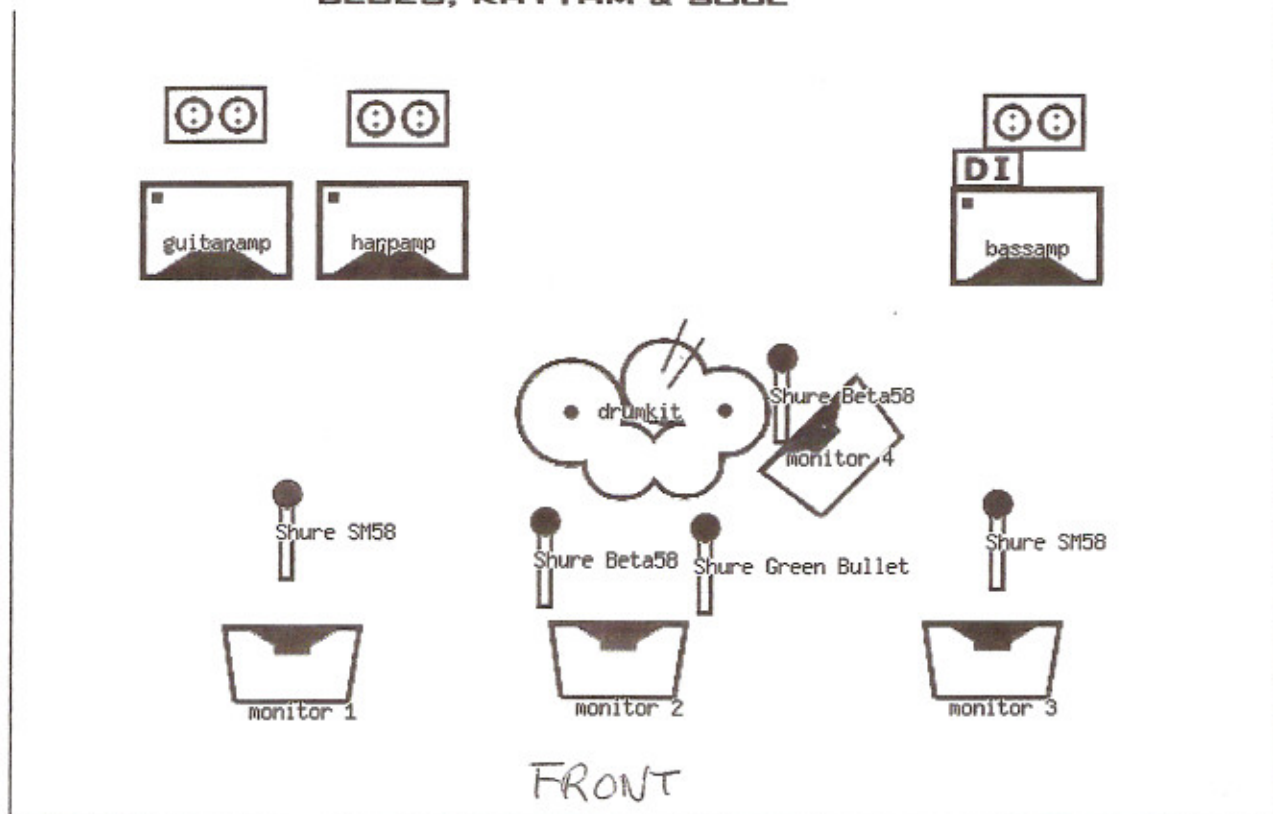

Tough 'n Tender STAGEPLAN

BLUES, RHYTHM & SOUL

line-up

Ber	gitaar, zang
Menko	leadzang, mondharmonica
Ed	basgitaar, zang
Frans	drums, zang

monitorgroepen

1	alle zang, een beetje gitaar
2	alle zang
3	alle zang, een beetje gitaar
4	alle zang, basdrum, snare, hihat,
4	en een beetje gitaar en bas